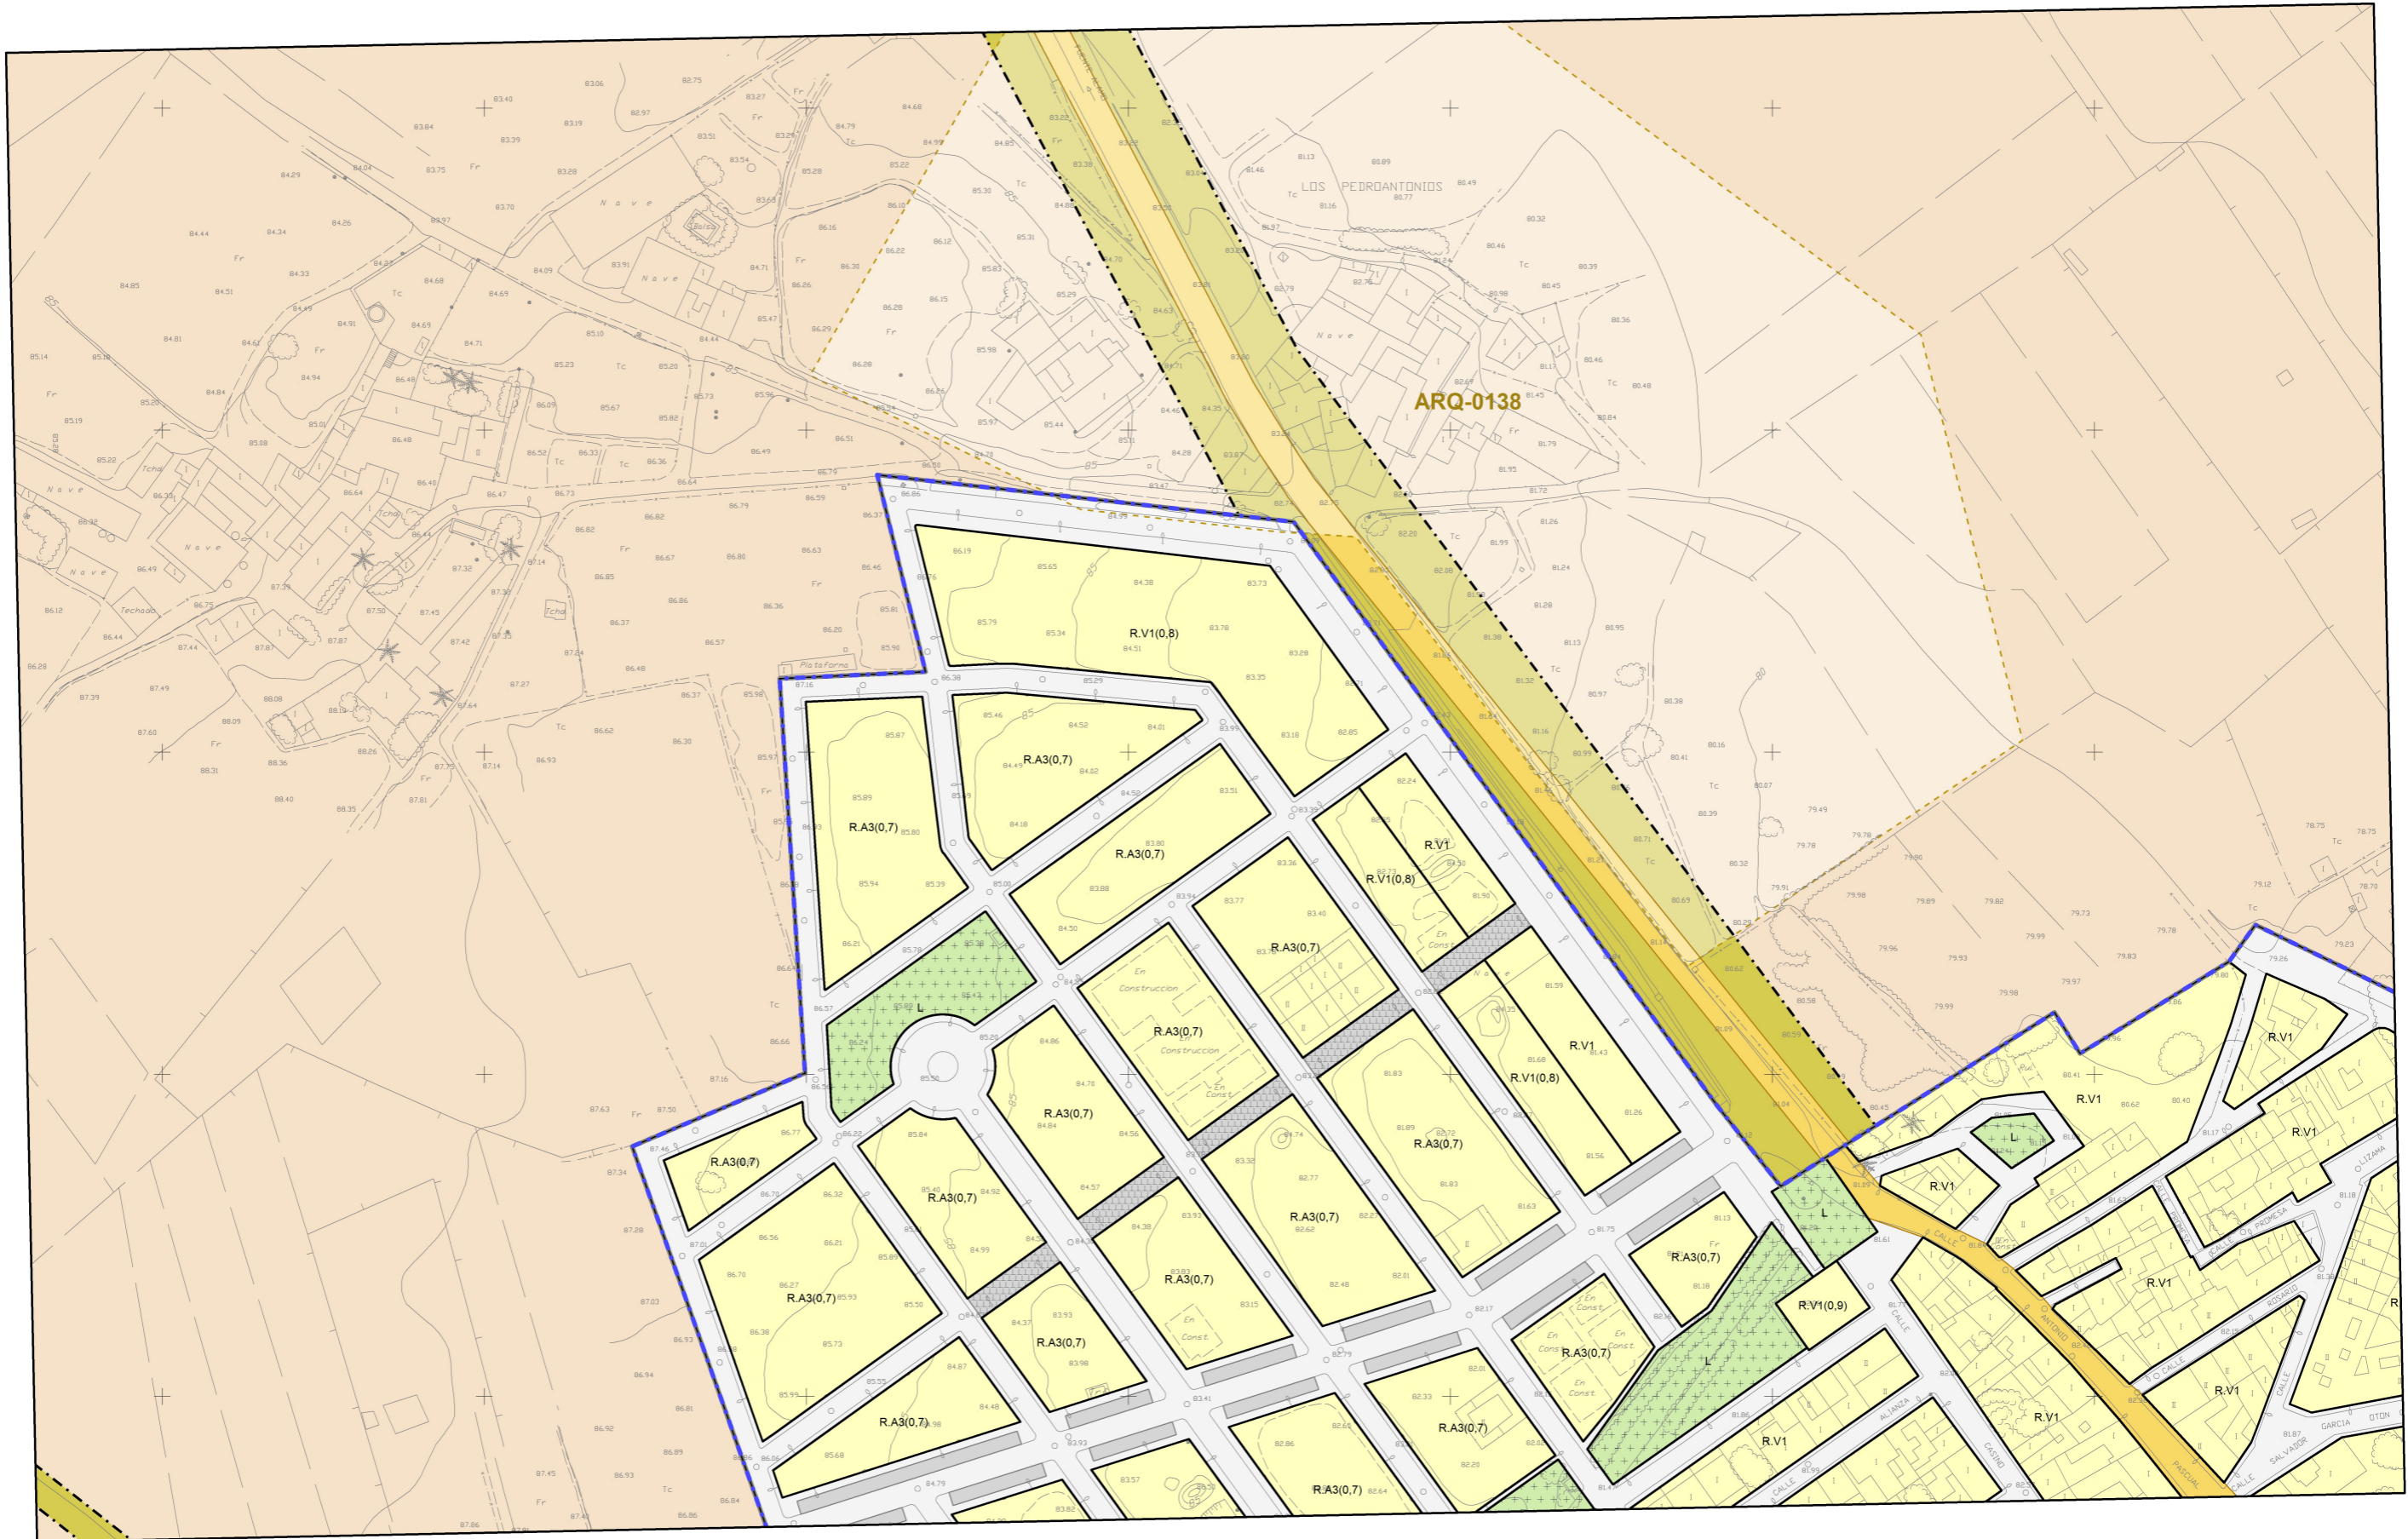

4174000

4173900

4173800

4173700

4173600

669500

669600

669700

669800

669900

670000

670100

EXCMO. AYUNTAMIENTO
DE CARTAGENA

Manuel Linares Martínez
JEFE DEL SERVICIO DE PLANEAMIENTO

PLAN GENERAL MUNICIPAL DE ORDENACIÓN
CARTAGENA

PLANOS DE ORDENACIÓN
La Aljorra

IDENTIFICACIÓN DEL PLANO			LOCALIZACIÓN	
ESCALA	VERSIÓN	HOJA CARTOGRAFICA	FILE	COLUMNA
1/2000	2012.3	9553744	09	19